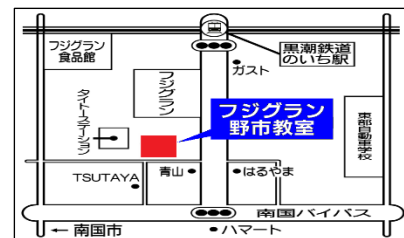

【フジグラン野市教室】