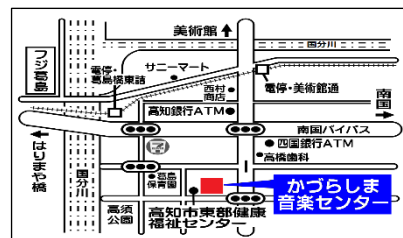

4月末まで

ヤマハ子どものコースに
ご入会の方にプレゼント!

音楽教室 英語教室

お申し込み・お問い合わせはコチラまで
高知楽器
<http://www.kochi-gakki.com>
〒780-0870 高知市本町2丁目2-3

▼旭・横浜・かもべ・たかおか▼
旭センター
☎(088)822-1177

▼かづらしま・フジグラン野市▼
かづらしまセンター
☎(088)884-0266

▼本町・各教室▼ ※上記が不在の際のお電話は本店に自動転送されます
本町センター(本店) ☎(088)822-8422 火曜日定休

■必ず前日までにご予約ください。

■やむを得ず日時が変更になる場合があります。あらかじめご了承ください。

【かづらしまセンター】

【フジグラン野市教室】

【本町センター】

旭センター、横浜教室、
かもべ教室、たかおか教室でも
体験教室実施中です。
左側のQRコードから地図や
日程をご覧いただけます。